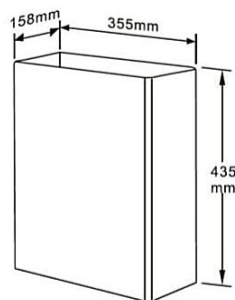

PAPELERAS **GW06 14 04 01** Papelera mural 23L

Recomendaciones de Instalación.

Se recomienda su instalación a suelo en sitios públicos como aseos, centros comerciales, etc...

Limpieza: Se recomienda un paño de algodón ligeramente humedecido en una solución jabonosa, a continuación, secar. No use ningún limpiador químico fuerte o agentes de limpieza que puedan ser nocivos para los niños.

WASHROOM EQUIPMENT & COMP.