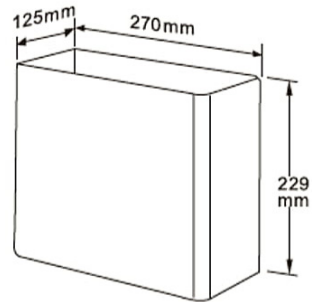

PAPELERAS **GW06 13 04 01** Papelera mural 7L

Recomendaciones de Instalación.

Se recomienda su instalación a suelo en sitios públicos como aseos, centros comerciales, etc...

Limpieza: Se recomienda un paño de algodón ligeramente humedecido en una solución jabonosa, a continuación, secar. No use ningún limpiador químico fuerte o agentes de limpieza que puedan ser nocivos para los niños.

WASHROOM EQUIPMENT & COMP.