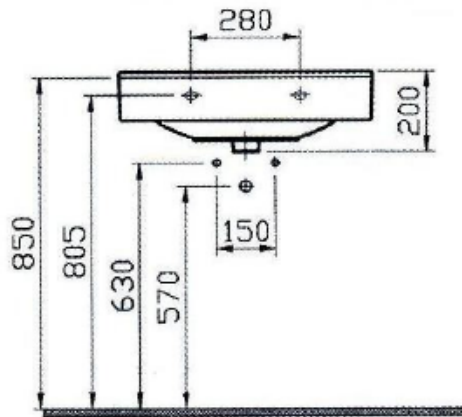

# VitroA®

**Model : 5252-003-0001**  
**Product : Cloak-Room Basin, 65 cm**

**Model : 5257-003-0156**  
**Product : Trap Cover**

**Model : 5267-003-0156**  
**Product : Pedestal**

MADE IN TURKEY