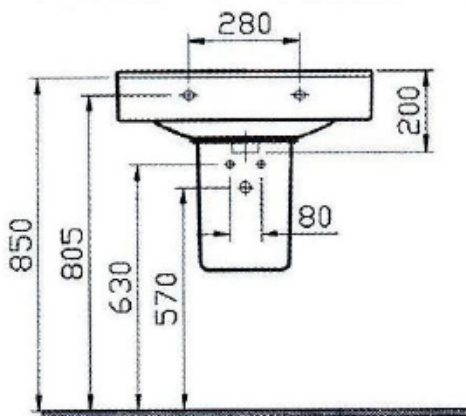

# Step

# VitroA®

**Model : 5252-003-0001**  
**Product : Cloak-Room Basin, 65 cm**

**Model : 5257-003-0156**  
**Product : Trap Cover**

**Model : 5267-003-0156**  
**Product : Pedestal**

MADE IN TURKEY