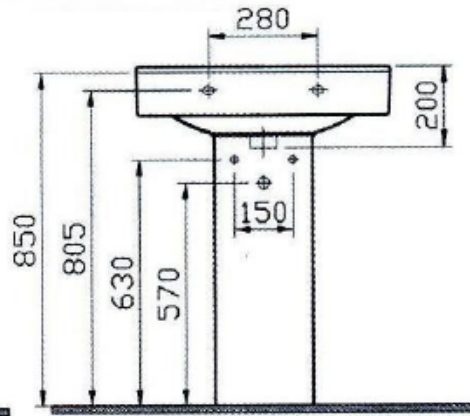

# VitroA®

**Model : 5252-003-0001**  
**Product : Cloak-Room Basin, 65 cm**

**Model : 5257-003-0156**  
**Product : Trap Cover**

**Model : 5267-003-0156**  
**Product : Pedestal**

MADE IN TURKEY