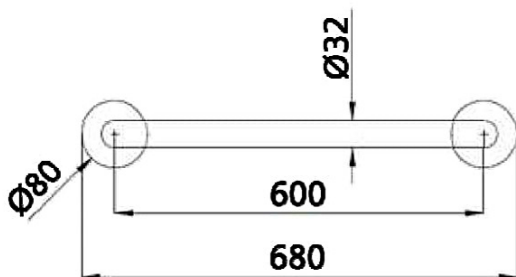

GENWEC

Product : Grab Bar
Material : Brushed AISI 304 Stainless Steel
Model No. :
GW11.01.04.01—300mm
GW11.02.04.01—400mm
GW11.03.04.01—600mm
GW11.04.04.01—750mm
GW11.05.04.01—900mm
GW11.06.04.01—1200mm

Product : Grab Bar
Material : Polished AISI 304 Stainless Steel
Model No. :
GW11.01.04.02—300mm
GW11.02.04.02—400mm
GW11.03.04.02—600mm
GW11.04.04.02—750mm
GW11.05.04.02—900mm
GW11.06.04.02—1200mm

Product : Grab Bar
Material : White Epoxy Steel
Model No. :
GW11.01.03.00—300mm
GW11.02.03.00—400mm
GW11.03.03.00—600mm
GW11.04.03.00—750mm
GW11.05.03.00—900mm
GW11.06.03.00—1200mm