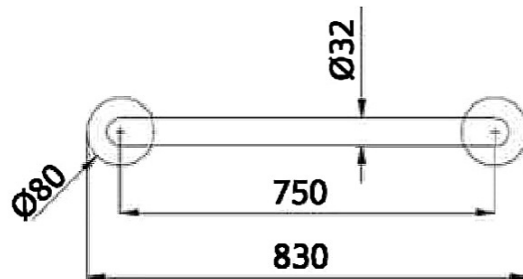

GENWEC

Product : Grab Bar
Material : Brushed AISI 304 Stainless Steel
Model No. :
GW11.01.04.01—300mm
GW11.02.04.01—400mm
GW11.03.04.01—600mm
GW11.04.04.01—750mm
GW11.05.04.01—900mm
GW11.06.04.01—1200mm

Product : Grab Bar
Material : Polished AISI 304 Stainless Steel
Model No. :
GW11.01.04.02—300mm
GW11.02.04.02—400mm
GW11.03.04.02—600mm
GW11.04.04.02—750mm
GW11.05.04.02—900mm
GW11.06.04.02—1200mm

Product : Grab Bar
Material : White Epoxy Steel
Model No. :
GW11.01.03.00—300mm
GW11.02.03.00—400mm
GW11.03.03.00—600mm
GW11.04.03.00—750mm
GW11.05.03.00—900mm
GW11.06.03.00—1200mm