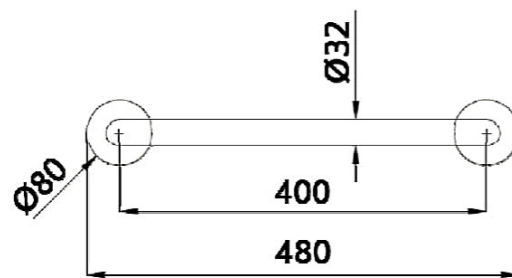

GENWEC

Product : Grab Bar
Material : Brushed AISI 304 Stainless Steel
Model No. :
GW11.01.04.01—300mm
GW11.02.04.01—400mm
GW11.03.04.01—600mm
GW11.04.04.01—750mm
GW11.05.04.01—900mm
GW11.06.04.01—1200mm

Product : Grab Bar
Material : Polished AISI 304 Stainless Steel
Model No. :
GW11.01.04.02—300mm
GW11.02.04.02—400mm
GW11.03.04.02—600mm
GW11.04.04.02—750mm
GW11.05.04.02—900mm
GW11.06.04.02—1200mm

Product : Grab Bar
Material : White Epoxy Steel
Model No. :
GW11.01.03.00—300mm
GW11.02.03.00—400mm
GW11.03.03.00—600mm
GW11.04.03.00—750mm
GW11.05.03.00—900mm
GW11.06.03.00—1200mm