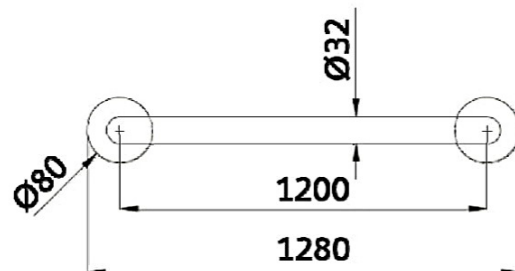

GENWEC

Product : Grab Bar
Material : Brushed AISI 304 Stainless Steel
Model No. :
GW11.01.04.01—300mm
GW11.02.04.01—400mm
GW11.03.04.01—600mm
GW11.04.04.01—750mm
GW11.05.04.01—900mm
GW11.06.04.01—1200mm

Product : Grab Bar
Material : Polished AISI 304 Stainless Steel
Model No. :
GW11.01.04.02—300mm
GW11.02.04.02—400mm
GW11.03.04.02—600mm
GW11.04.04.02—750mm
GW11.05.04.02—900mm
GW11.06.04.02—1200mm

Product : Grab Bar
Material : White Epoxy Steel
Model No. :
GW11.01.03.00—300mm
GW11.02.03.00—400mm
GW11.03.03.00—600mm
GW11.04.03.00—750mm
GW11.05.03.00—900mm
GW11.06.03.00—1200mm