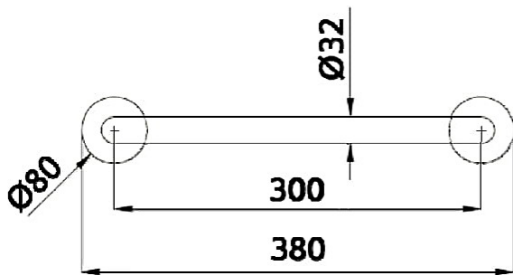

GENWEC

Product : Grab Bar
Material : Brushed AISI 304 Stainless Steel
Model No. :
GW11.01.04.01—300mm
GW11.02.04.01—400mm
GW11.03.04.01—600mm
GW11.04.04.01—750mm
GW11.05.04.01—900mm
GW11.06.04.01—1200mm

Product : Grab Bar
Material : Polished AISI 304 Stainless Steel
Model No. :
GW11.01.04.02—300mm
GW11.02.04.02—400mm
GW11.03.04.02—600mm
GW11.04.04.02—750mm
GW11.05.04.02—900mm
GW11.06.04.02—1200mm

Product : Grab Bar
Material : White Epoxy Steel
Model No. :
GW11.01.03.00—300mm
GW11.02.03.00—400mm
GW11.03.03.00—600mm
GW11.04.03.00—750mm
GW11.05.03.00—900mm
GW11.06.03.00—1200mm