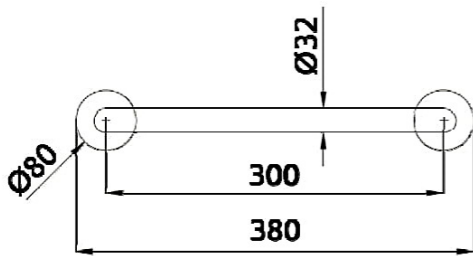

GENWEC

Product : Grab Bar
Material : Brushed AISI 304 Stainless Steel
Model No. :
GW11.01.04.01—300mm
GW11.02.04.01—400mm
GW11.03.04.01—600mm
GW11.04.04.01—750mm
GW11.05.04.01—900mm
GW11.06.04.01—1200mm

Product : Grab Bar
Material : Polished AISI 304 Stainless Steel
Model No. :
GW11.01.04.02—300mm
GW11.02.04.02—400mm
GW11.03.04.02—600mm
GW11.04.04.02—750mm
GW11.05.04.02—900mm
GW11.06.04.02—1200mm

Product : Grab Bar
Material : White Epoxy Steel
Model No. :
GW11.01.03.00—300mm
GW11.02.03.00—400mm
GW11.03.03.00—600mm
GW11.04.03.00—750mm
GW11.05.03.00—900mm
GW11.06.03.00—1200mm