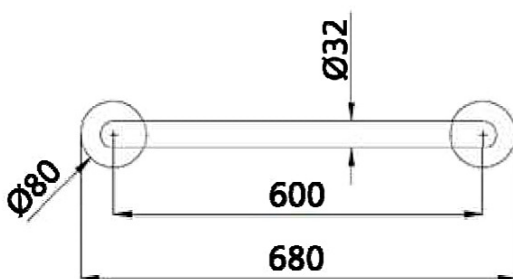

GENWEC

Product : Grab Bar
Material : Brushed AISI 304 Stainless Steel
Model No. :
GW11.01.04.01—300mm
GW11.02.04.01—400mm
GW11.03.04.01—600mm
GW11.04.04.01—750mm
GW11.05.04.01—900mm
GW11.06.04.01—1200mm

Product : Grab Bar
Material : Polished AISI 304 Stainless Steel
Model No. :
GW11.01.04.02—300mm
GW11.02.04.02—400mm
GW11.03.04.02—600mm
GW11.04.04.02—750mm
GW11.05.04.02—900mm
GW11.06.04.02—1200mm

Product : Grab Bar
Material : White Epoxy Steel
Model No. :
GW11.01.03.00—300mm
GW11.02.03.00—400mm
GW11.03.03.00—600mm
GW11.04.03.00—750mm
GW11.05.03.00—900mm
GW11.06.03.00—1200mm