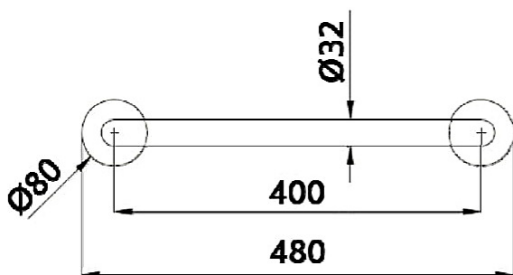

GENWEC

Product : Grab Bar
Material : Brushed AISI 304 Stainless Steel
Model No. :
GW11.01.04.01—300mm
GW11.02.04.01—400mm
GW11.03.04.01—600mm
GW11.04.04.01—750mm
GW11.05.04.01—900mm
GW11.06.04.01—1200mm

Product : Grab Bar
Material : Polished AISI 304 Stainless Steel
Model No. :
GW11.01.04.02—300mm
GW11.02.04.02—400mm
GW11.03.04.02—600mm
GW11.04.04.02—750mm
GW11.05.04.02—900mm
GW11.06.04.02—1200mm

Product : Grab Bar
Material : White Epoxy Steel
Model No. :
GW11.01.03.00—300mm
GW11.02.03.00—400mm
GW11.03.03.00—600mm
GW11.04.03.00—750mm
GW11.05.03.00—900mm
GW11.06.03.00—1200mm