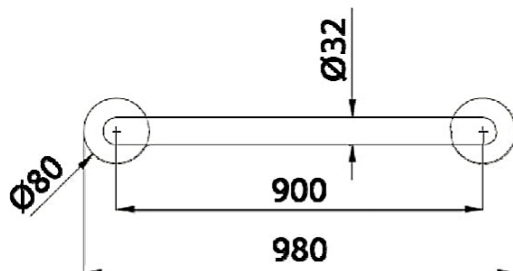

GENWEC

Product : Grab Bar
Material : Brushed AISI 304 Stainless Steel
Model No. :
GW11.01.04.01—300mm
GW11.02.04.01—400mm
GW11.03.04.01—600mm
GW11.04.04.01—750mm
GW11.05.04.01—900mm
GW11.06.04.01—1200mm

Product : Grab Bar
Material : Polished AISI 304 Stainless Steel
Model No. :
GW11.01.04.02—300mm
GW11.02.04.02—400mm
GW11.03.04.02—600mm
GW11.04.04.02—750mm
GW11.05.04.02—900mm
GW11.06.04.02—1200mm

Product : Grab Bar
Material : White Epoxy Steel
Model No. :
GW11.01.03.00—300mm
GW11.02.03.00—400mm
GW11.03.03.00—600mm
GW11.04.03.00—750mm
GW11.05.03.00—900mm
GW11.06.03.00—1200mm