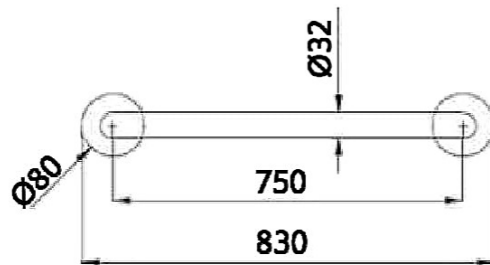

GENWEC

Product : Grab Bar
Material : Brushed AISI 304 Stainless Steel
Model No. :
GW11.01.04.01—300mm
GW11.02.04.01—400mm
GW11.03.04.01—600mm
GW11.04.04.01—750mm
GW11.05.04.01—900mm
GW11.06.04.01—1200mm

Product : Grab Bar
Material : Polished AISI 304 Stainless Steel
Model No. :
GW11.01.04.02—300mm
GW11.02.04.02—400mm
GW11.03.04.02—600mm
GW11.04.04.02—750mm
GW11.05.04.02—900mm
GW11.06.04.02—1200mm

Product : Grab Bar
Material : White Epoxy Steel
Model No. :
GW11.01.03.00—300mm
GW11.02.03.00—400mm
GW11.03.03.00—600mm
GW11.04.03.00—750mm
GW11.05.03.00—900mm
GW11.06.03.00—1200mm