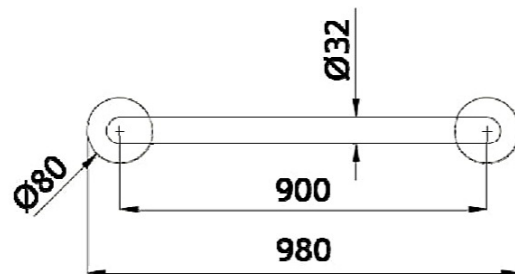

GENWEC

Product : Grab Bar
Material : Brushed AISI 304 Stainless Steel
Model No. :
GW11.01.04.01—300mm
GW11.02.04.01—400mm
GW11.03.04.01—600mm
GW11.04.04.01—750mm
GW11.05.04.01—900mm
GW11.06.04.01—1200mm

Product : Grab Bar
Material : Polished AISI 304 Stainless Steel
Model No. :
GW11.01.04.02—300mm
GW11.02.04.02—400mm
GW11.03.04.02—600mm
GW11.04.04.02—750mm
GW11.05.04.02—900mm
GW11.06.04.02—1200mm

Product : Grab Bar
Material : White Epoxy Steel
Model No. :
GW11.01.03.00—300mm
GW11.02.03.00—400mm
GW11.03.03.00—600mm
GW11.04.03.00—750mm
GW11.05.03.00—900mm
GW11.06.03.00—1200mm