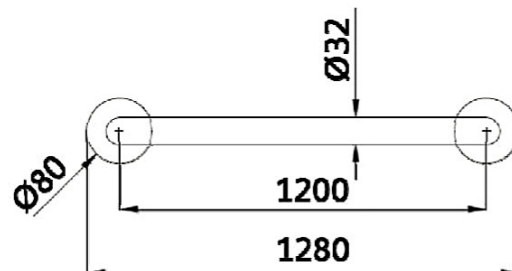

GENWEC

Product : Grab Bar
Material : Brushed AISI 304 Stainless Steel
Model No. :
GW11.01.04.01—300mm
GW11.02.04.01—400mm
GW11.03.04.01—600mm
GW11.04.04.01—750mm
GW11.05.04.01—900mm
GW11.06.04.01—1200mm

Product : Grab Bar
Material : Polished AISI 304 Stainless Steel
Model No. :
GW11.01.04.02—300mm
GW11.02.04.02—400mm
GW11.03.04.02—600mm
GW11.04.04.02—750mm
GW11.05.04.02—900mm
GW11.06.04.02—1200mm

Product : Grab Bar
Material : White Epoxy Steel
Model No. :
GW11.01.03.00—300mm
GW11.02.03.00—400mm
GW11.03.03.00—600mm
GW11.04.03.00—750mm
GW11.05.03.00—900mm
GW11.06.03.00—1200mm