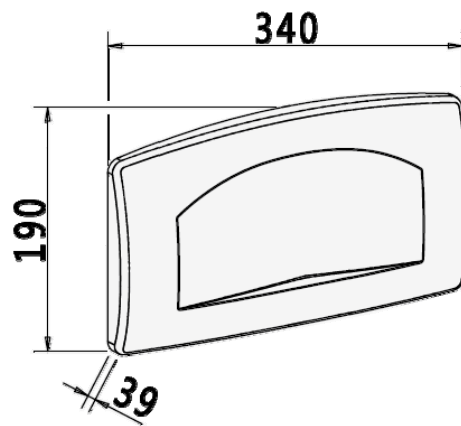

JOMO

Die Sanitär-Marke
der WERIT Gruppe

JOMO flushing plates

Product : TRS Start / Stop Single Flush Plate

Model : 167-27040001-00

Finish : White

Model : 167-27040030-00

Finish : Matt Chrome