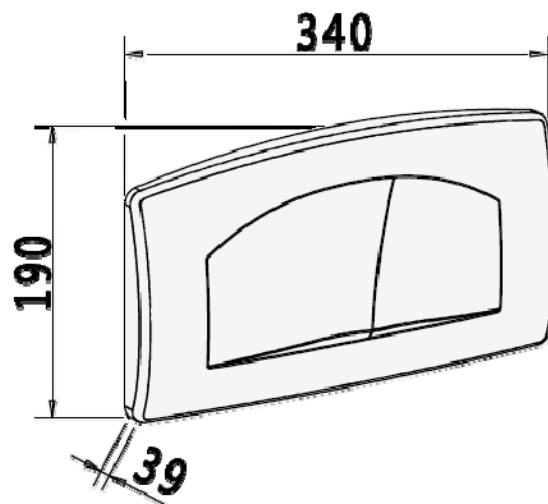

JOMO

Die Sanitär-Marke
der WERIT Gruppe

JOMO flushing plates

Product : TRS 2 -Mengen Dual Flush Plate

Model : 167-27050001-00
Finish : White

Model : 167-27050030-00
Finish : Matt Chrome

* This Product Recommend use "JOMO" SKL Cistern 164-14400500-00