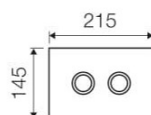

Crystal Push Plates

MEDIUM

Compatible cisterns

TropeaS / WinnerS / Tropea3 / Evolut

Pneumatic push plates (Crystal Glass Plate)

finishing

 Red	lucido - <i>polished</i>	VS0877301	VS0877305	Red 
	satinato - <i>satın</i>	VS0877303	VS0877307	
 Malaysia	lucido - <i>polished</i>	VS0877311	VS0877315	Malaysia 
	satinato - <i>satın</i>	VS0877313	VS0877317	
 Ice	lucido - <i>polished</i>	VS0877321	VS0877325	Ice 
	satinato - <i>satın</i>	VS0877323	VS0877327	
 Europe white	lucido - <i>polished</i>	VS0877331	VS0877335	Europe white 
	satinato - <i>satın</i>	VS0877333	VS0877337	
 RAL 9010 white	lucido - <i>polished</i>	VS0877341	VS0877345	RAL 9010 white 
	satinato - <i>satın</i>	VS0877343	VS0877347	
 Black	lucido - <i>polished</i>	VS0877351	VS0877355	Black 
	satinato - <i>satın</i>	VS0877353	VS0877357	