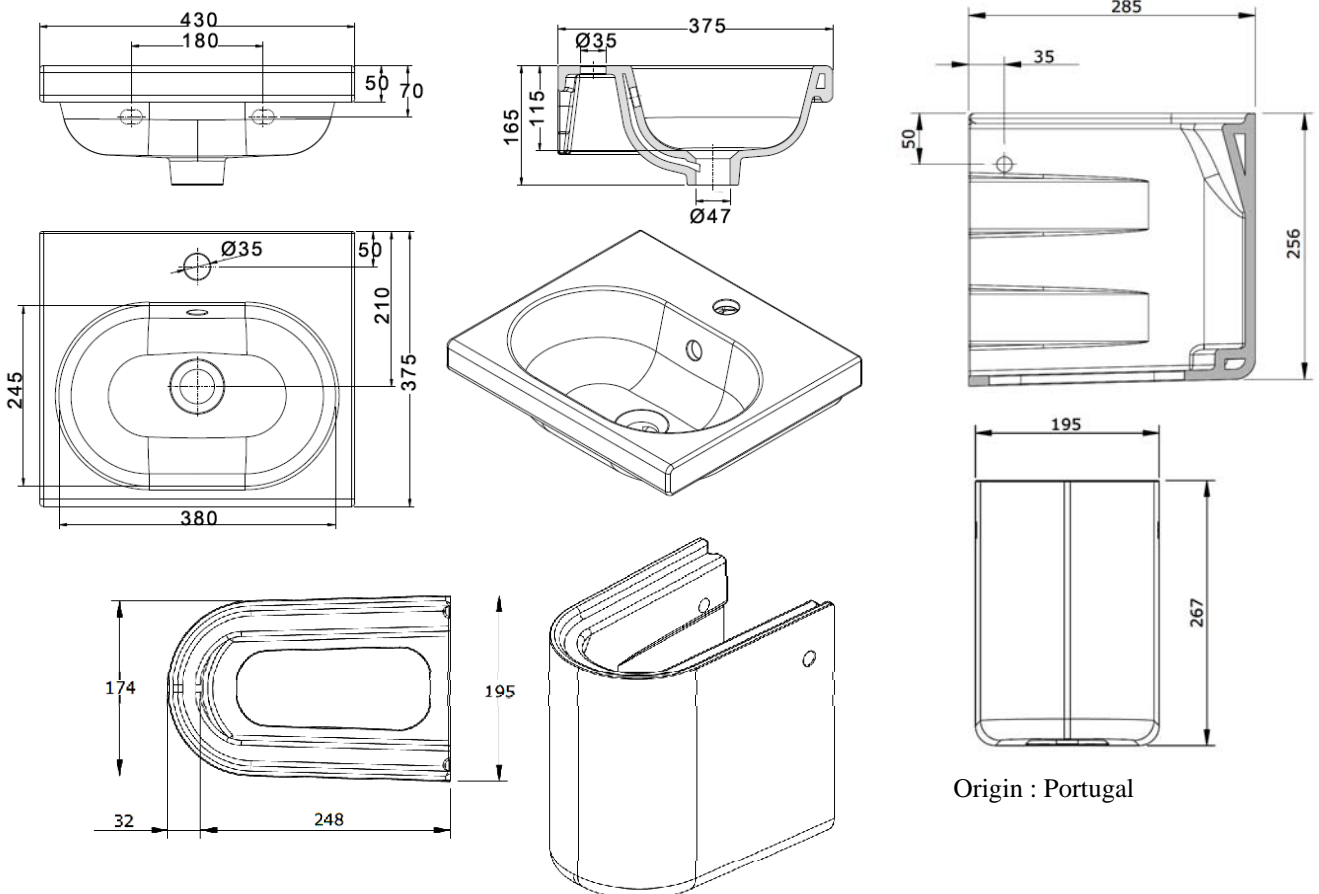

125300
lavatório 430
430 wash basin

125220
Meia coluna
Trap Cover

CORES DISPONÍVEIS | AVAILABLE COLOURS

branco /// white

Origin : Portugal