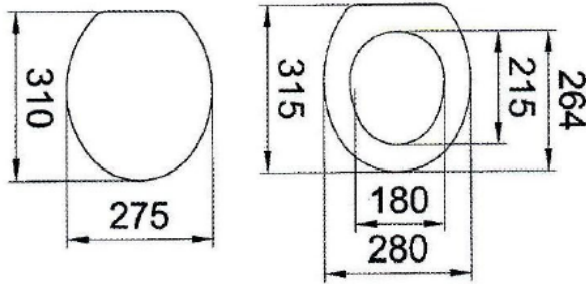

MADE IN TURKEY