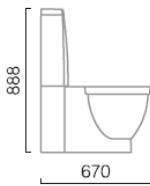

**106021**  
 sanita compacta d/c  
 inodoro cisterna baja s/v  
 wc bowl monobloc s-trap  
 cuvette s/v

**106111**  
 tanque  
 cisterna  
 cistern  
 reservoir

**20611**  
 Toilet Seat

**106022**  
 sanita compacta d/p  
 inodoro cisterna baja s/h  
 wc bowl monobloc p-trap  
 cuvette s/h