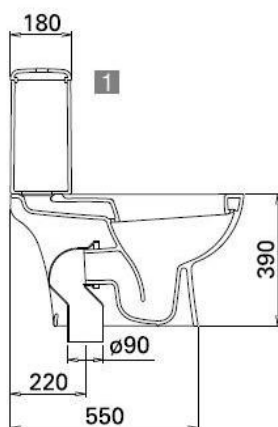

# Proget

**114021**  
sanita compacta d/c  
inodoro cisterna baja s/v  
wc bowl monobloc s-trap  
cuvette s/v

**114111**  
tanque  
cisterna  
cistern  
reservoir

**21411**  
**Duroplast Toilet Seat**

**114022**  
sanita compacta d/p  
inodoro cisterna baja s/h  
wc bowl monobloc p-trap  
cuvette s/h