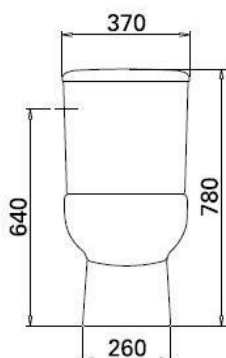

# Proget

**114021**  
sanita compacta d/c  
inodoro cisterna baja s/v  
wc bowl monobloc s-trap  
cuvette s/v

**114111**  
tanque  
cisterna  
cistern  
reservoir

**21411**  
**Duroplast Toilet Seat**

**114022**  
sanita compacta d/p  
inodoro cisterna baja s/h  
wc bowl monobloc p-trap  
cuvette s/h