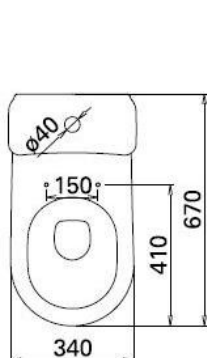

# Proget

**114021**  
sanita compacta d/c  
inodoro cisterna baja s/v  
wc bowl monobloc s-trap  
cuvette s/v

**114111**  
tanque  
cisterna  
cistern  
reservoir

**21411**  
**Duroplast Toilet Seat**

**114022**  
sanita compacta d/p  
inodoro cisterna baja s/h  
wc bowl monobloc p-trap  
cuvette s/h